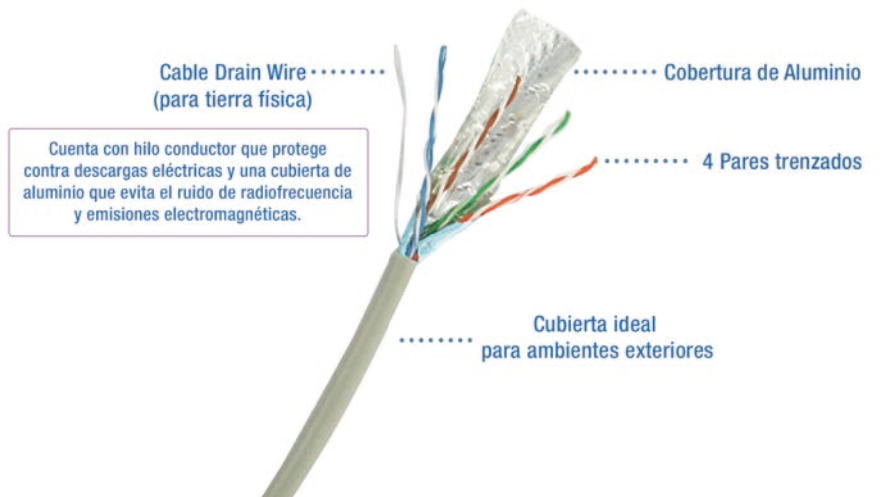

Cable FTP + 1C 13153G305

El Cable FTP + 1C Pro-II Enson en su presentación de color gris de 305m, es ideal para exteriores, Categoría CAT5E.

Esta compuesto de 4 pares de hilos UTP de 100% cobre más 1 hilo de cobre desnudo para aterrizaje a tierra que protege contra descargas eléctricas y una cubierta de aluminio que evita el ruido de radiofrecuencia y emisiones electromagnéticas, todo esto protegido con una cubierta de PE ideal para ambientes en exterior.

Presentación en Carrete con 305m

Características

Especificaciones

Tipo	FTP
Categoría de cable	CAT5E
Hilos	8 Hilos (4 pares) + 1 Drain
Calibre	24AWG
Conductor	0.5mm 100% Cobre
Aislamiento	HDPE ID 0.93mm Espesor 0.205mm
Cubierta	PE Gris OD 6.1mm
Aislante de Cubierta	0.65mm
Presentación	Carrete con 305m
Aplicación	Exterior
Distancias recomendadas	Datos y Video: 90-100m